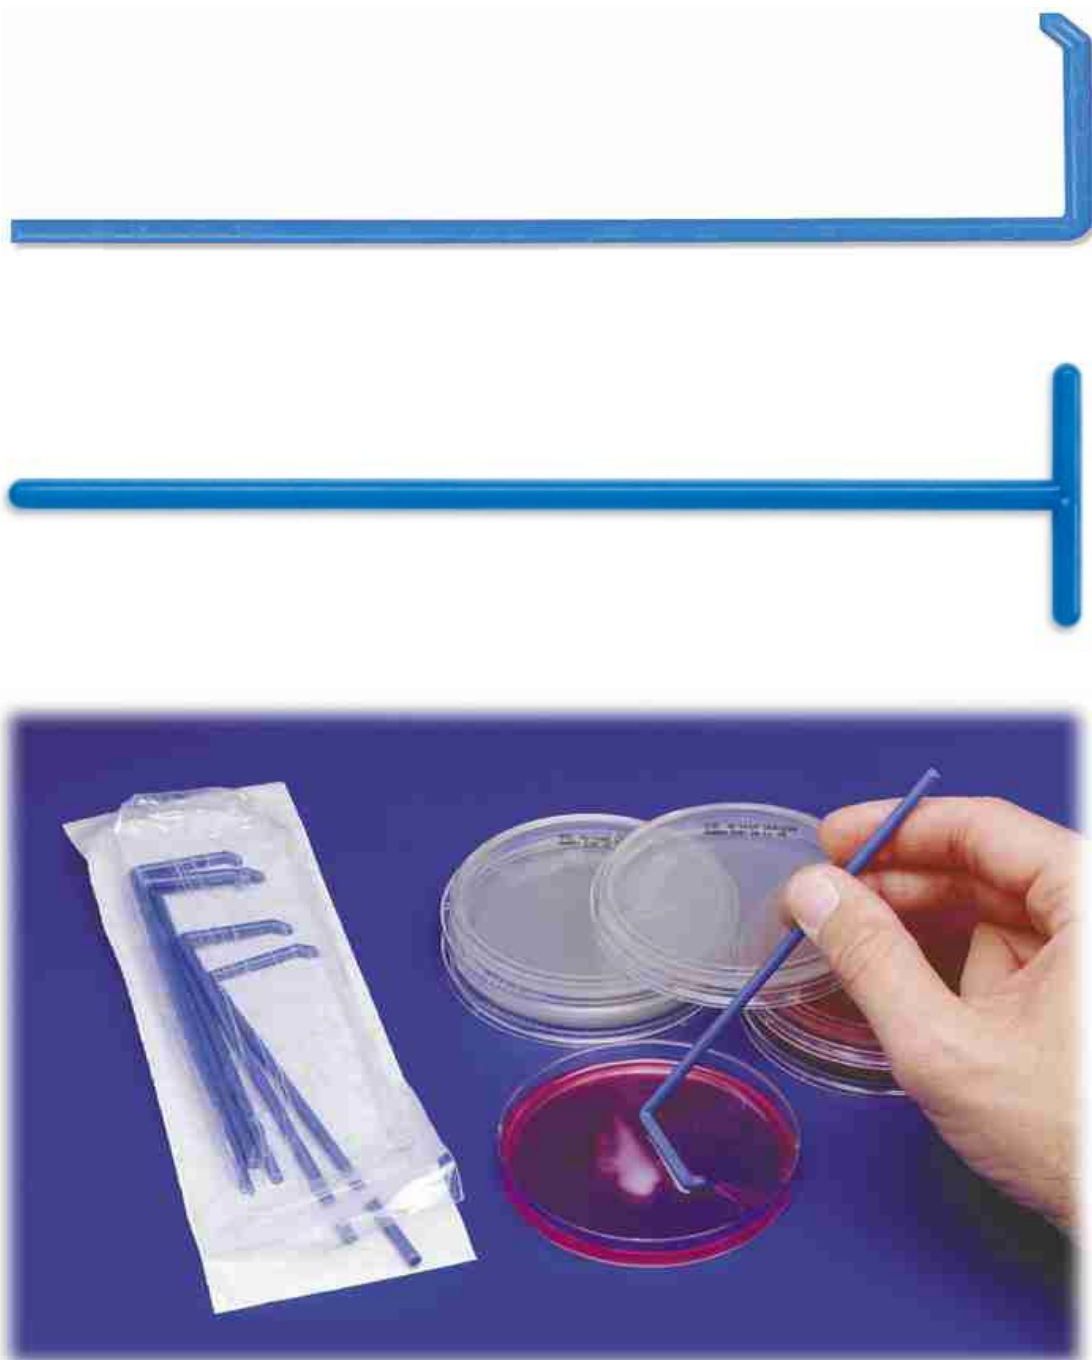

L-ŠTAPIĆI / T-ŠTAPIĆI

KATALOŠKI BROJ

174CS01
174CS05
173CS01
173CS05
173CS10

NAZIV,

L-SHAPE SPREADER
L-SHAPE SPREADER
T-SHAPE SPREADER
T-SHAPE SPREADER
T-SHAPE SPREADER

COLOR CODE

TAMNO PLAVA
TAMNO PLAVA
TAMNO PLAVA
TAMNO PLAVA
TAMNO PLAVA

PAKIRANJE

PO 1 KOM
PO 5 KOM
PO 1 KOM
PO 5 KOM
PO 10 KOM

500 KOM/KUTIJA
1000 KOM/KUTIJA
500 KOM/KUTIJA
1000 KOM/KUTIJA
1000 KOM/KUTIJA